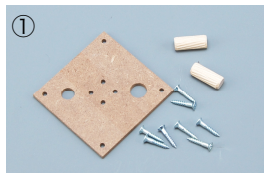

How to ...

□ジョイントパーツ

※フレームをジョイントして使用する場合に使います。

55163
ジョイントパーツ・スクエア
¥320 (1) 1コ入

55161
ジョイントパーツ・ショート
¥350 (1) 2コ入

55162
ジョイントパーツ・ロング
¥400 (1) 2コ入

□ジョイントパーツ使用例

①4面の固定に使用します。
②あまり強度を必要としない箇所で使用します。
③強度を必要とする箇所(主に縦への強度)で使用します。
※更に強度を高める場合は接着剤との併用をおすすめします。

○ジョイントイメージ...55101、55102各2個

□フレームアレンジBOX使用例

※きれいに仕上がったアレンジをBOXに梱包します。

※横長のパットに輪ゴムを使ってアレンジを固定。両脇に切り込みを入れ折返し輪ゴムで固定。

※固定したらBOXに入れる。

※最後に上蓋パットをかぶせ、BOXをしめて完成。

○ジョイントイメージ...55121を2個ジョイント

□フレームアレンジBOX

※フレームアレンジを保護、発送する場合に使います。専用サイズに仕上げてありますので簡単、便利です。

※アレンジBOXの寸寸(高さ)は全て9cmです。

55165 ※18cmシリーズ用
フレームアレンジBOX S
¥350 (1)

55166 ※36cmシリーズ用
フレームアレンジBOX M
¥500 (1)

55167 ※54cmシリーズ用
フレームアレンジBOX L
¥700 (1)

※セット内容: BOX①、パット上下各①、輪ゴム付