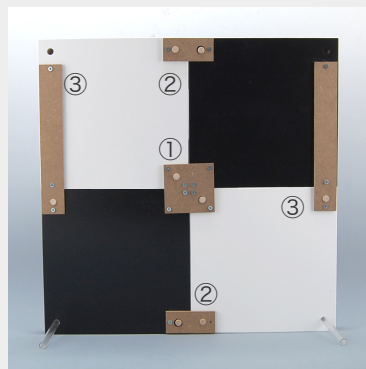

How to ...

□ジョイントパーツ

※フレームをジョイントして使用する場合に使います。

55163
ジョイントパーツ・スクエア
¥320 (1) 1コ入

55161
ジョイントパーツ・ショート
¥350 (1) 2コ入

55162
ジョイントパーツ・ロング
¥400 (1) 2コ入

□ジョイントパーツ使用例

①4面の固定に使用します。
②あまり強度を必要としない箇所で使用します。
③強度を必要とする箇所(主に縦への強度)で使用します。
※更に強度を高める場合は接着剤との併用をおすすめします。

○ジョイントイメージ...55101、55102各2個

□フレームアレンジBOX使用例

※きれいに仕上がったアレンジをBOXに梱包します。

※横長のパットに輪ゴムを使ってアレンジを固定。両脇に切り込みを入れ折返し輪ゴムで固定。

※固定したらBOXに入れる。

※最後に上蓋パットをかぶせ、BOXをしめて完成。

○ジョイントイメージ...55121を2個ジョイント

□フレームアレンジBOX

※フレームアレンジを保護、発送する場合に使います。専用サイズに仕上げてありますので簡単、便利です。

※アレンジBOXの寸寸(高さ)は全て9cmです。

55165 ※18cmシリーズ用
フレームアレンジBOX S
¥350 (1)

55166 ※36cmシリーズ用
フレームアレンジBOX M
¥500 (1)

55167 ※54cmシリーズ用
フレームアレンジBOX L
¥700 (1)

※セット内容: BOX①、パット上下各①、輪ゴム付