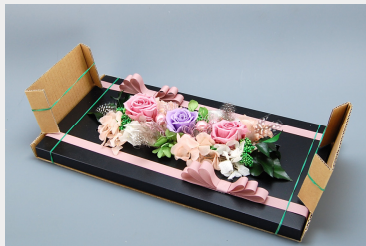

How to ...

□ジョイントパーツ

※フレームをジョイントして使用する場合に使います。

55163
ジョイントパーツ・スクエア
¥320 (1) 1コ入

55161
ジョイントパーツ・ショート
¥350 (1) 2コ入

55162
ジョイントパーツ・ロング
¥400 (1) 2コ入

□ジョイントパーツ使用例

①4面の固定に使用します。
②あまり強度を必要としない箇所で使用します。
③強度を必要とする箇所(主に縦への強度)で使用します。
※更に強度を高める場合は接着剤との併用をおすすめします。

○ジョイントイメージ...55101、55102各2個

□フレームアレンジBOX使用例

※きれいに仕上がったアレンジをBOXに梱包します。

※横長のパットに輪ゴムを使ってアレンジを固定。両脇に切り込みを入れ折返し輪ゴムで固定。

※固定したらBOXに入れる。

※最後に上蓋パットをかぶせ、BOXをしめて完成。

○ジョイントイメージ...55121を2個ジョイント

□フレームアレンジBOX

※フレームアレンジを保護、発送する場合に使います。専用サイズに仕上げてありますので簡単、便利です。

※アレンジBOXの寸寸(高さ)は全て9cmです。

55165 ※18cmシリーズ用
フレームアレンジBOX S
¥350 (1)

55166 ※36cmシリーズ用
フレームアレンジBOX M
¥500 (1)

55167 ※54cmシリーズ用
フレームアレンジBOX L
¥700 (1)

※セット内容: BOX①、パット上下各①、輪ゴム付