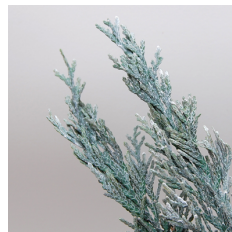

California, USA

アメリカから今年の新収穫、ライスフラワーが入荷いたしました。

ライスフラワー

RICE FLOWER " HELICHRYSUM DIOSMI "

19135 ナチュラルピンク 約45g ¥1,000

18294 ホワイト 約50g ¥1,000

毎年のことですが、カートンを開いてみるまでドキドキのライスフラワーです。(状態が不安な花材なので...) 状態はすごくいいですよ。定番を落としていたナチュラルピンクも入荷しました。

" EUCALYPTUS POLYANTHEMOS "

LEMON LEAF " SALAL "

ウォッシュドユーカリとレモンリーフを、秋～冬にかけて木の実とあわせやすい色目に入れてみました。アンバーは若干地色(グリーン)が残っている箇所もありますがご了承ください。

バジルも淡めですがきれいな色目でも入荷しました。

シダー

約70g ¥1,000

19177
スノー&ホワイト

19176 グリーン

30271
流木 大 15~30cm
3本 ¥1,000

CEDAR " CHAMAECYPARIS LAWSONIANA " DRIFTWOOD " LAKE SUPERIOR "

久しぶりにシダーが入荷しました。発色の良いグリーンと今年のクリスマステーマカラー”ウォッシュホワイト”の2色です。少量の入荷なのでお早めに。

アメリカ五大湖”スペリオール湖”の流木です。サイズの大きい物を入れてみました。